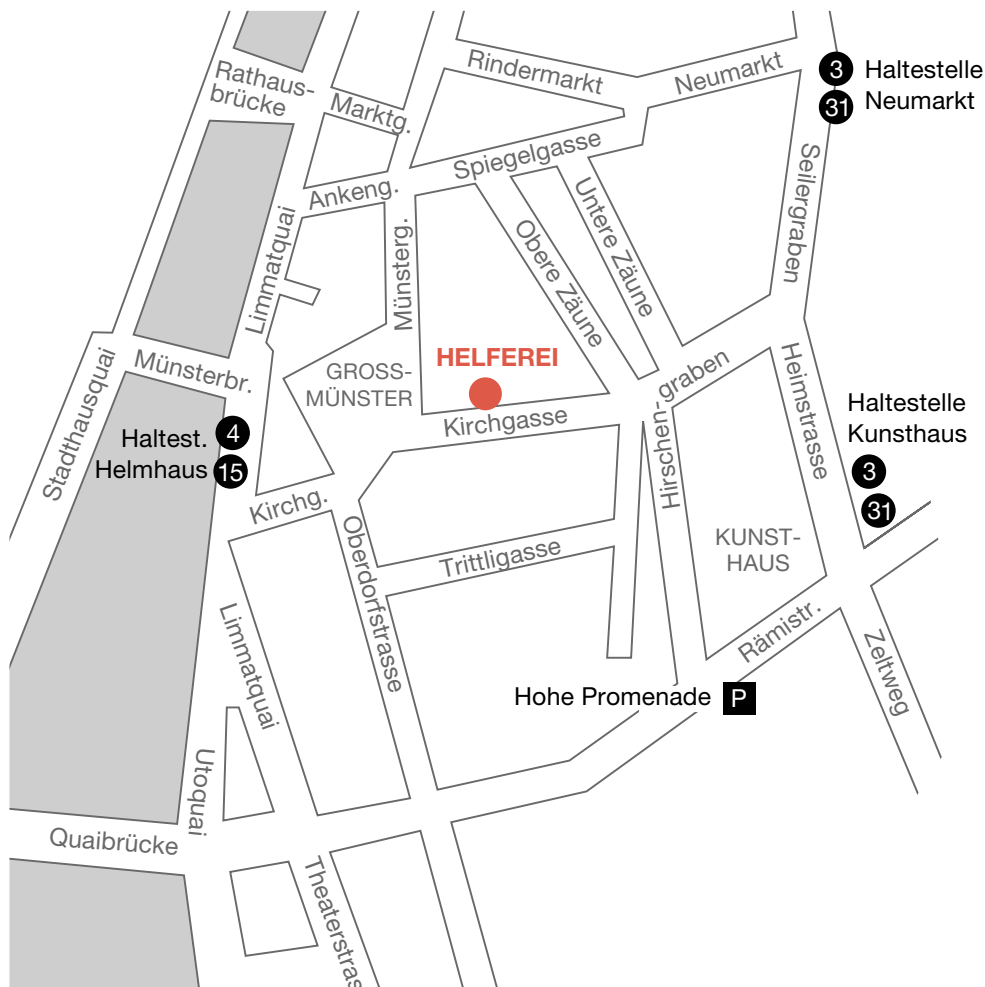

# minima materialia

what remains of the body

22.–24. Mai 2008

Internationale Tagung

Universität Zürich

<http://www.genderstudies.uzh.ch/minimamaterialia/kontakt>

## Adresse Tagungsort

## Wegleitung

Ab Hauptbahnhof: Tram 4 bis Haltestelle Helmhaus  
Tram 3 und Bus 31 bis Haltestelle Kunsthaus  
Ab Bellevue: Tram 4 und 15 bis Helmhaus  
Nächstes Parkhaus: Hohe Promenade